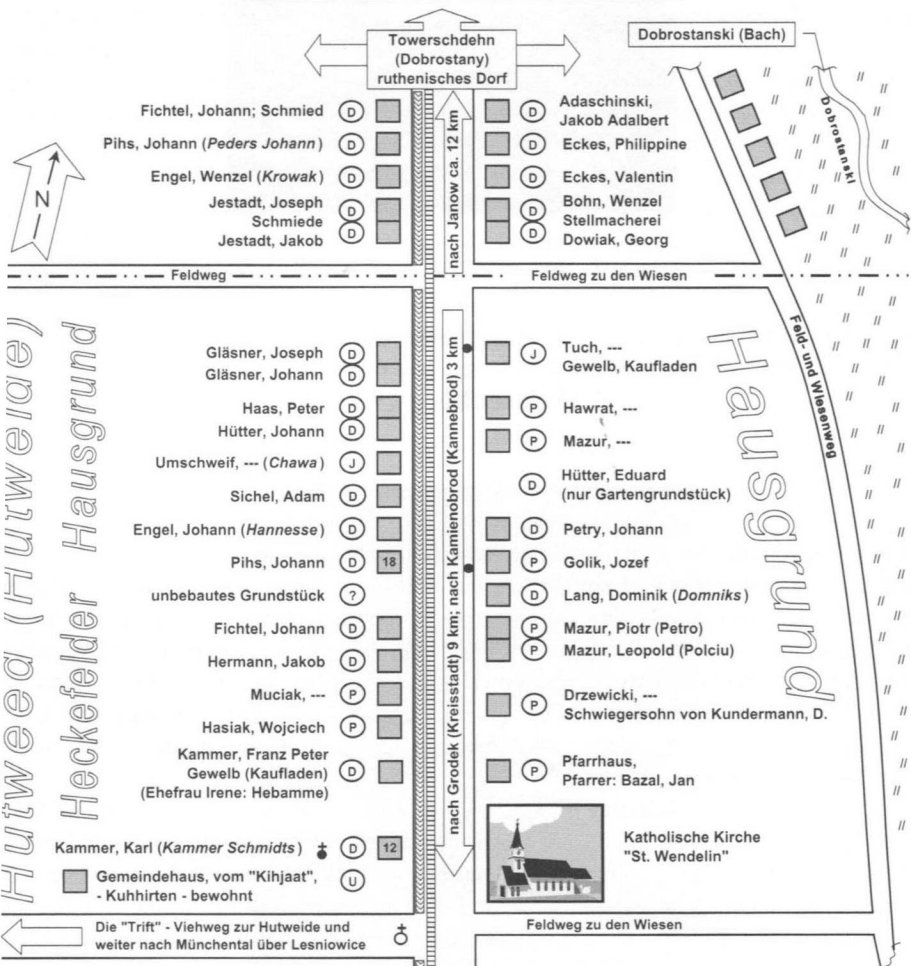

Ortsplan des katholischen Dorfes

Weissenberg

Galizien

(Stand etwa 1939)

Hutweed (Hutweide)
Heckefelder

Die "Trift" - Viehweg zur Hutweide und weiter nach Münchental über Lesnolowice

- Turek, Marianka (P) []
- Molkerei (D) []
- Zimmer, Rosalie (P) []
- Lisowiec, --- (P) []
- Jestadt, Adam (P) []
- Abramek, Valentin (P) []
- Gemeindebüro (D) []
- Sommer, Margarethe (D) []
- Pihs, Johann (Schuler) (D) []
- Jost, Jakob (D) []
- Höhn, Johann (D) []
- Schneider (P) []
- Skiba, --- (D) []
- Weiler, Georg (D) []
- Pihs, Martin (Satoris) (D) []
- Lelek, --- (P) []
- Nowak, Franciszek (P) []

nach Kamienobrod (Kannebrod) 3 km

Feldweg zu den Wiesen

- [] (P) Schule, Lehrer: Andrzejowski, Henryk
- [] (D) Hütter, Eduard
- [] (P) Kmiotek, Rudolf; Schuhmacher
- [] (U) ?
- [] (D) Jost, Valentin
- [] (D) Espenschied, Maria
- [] (D) Loster, Franz
- [] (P) Ciesla, Maks
- [] (P) Haisik, ---
- [] (P) Smutek, ---
- [] (P) Ujda, ---
- [] (P) Post
- [] (D) Petry, Maria
- [] (D) Petry, Johann

Hausgrund

Feldweg

Friedhof

- Rohbau eines Schützenhauses (P) []

nach Grodek (Kreisstadt) 9 km;

nach Ottenhausen (Zatoka) über Girskie, 3 km

- [] (D) Hütter, Wilhelm; Schmiede [] (P)
- [] (P) Wojtowicz, Leon
- [] (P) Kasprowicz, ---
- [] (P) Jakubik, Ludwig
- [] (D) Eichelberger, ---
- [] (U) Bogdan, ; Gemeindediener
- [] (D) Loster, Karl
- [] (D) Schönhofer, Josef
- [] (D) Lokomotivführer
- [] (P) Polizeistation

Podworski, ---; Samt-Gemeindevorsteher

Kurzschick
Mihleschick
Langschick
Kreiszschick

Kerchhofschtick

- Nowak, Johann (D) []