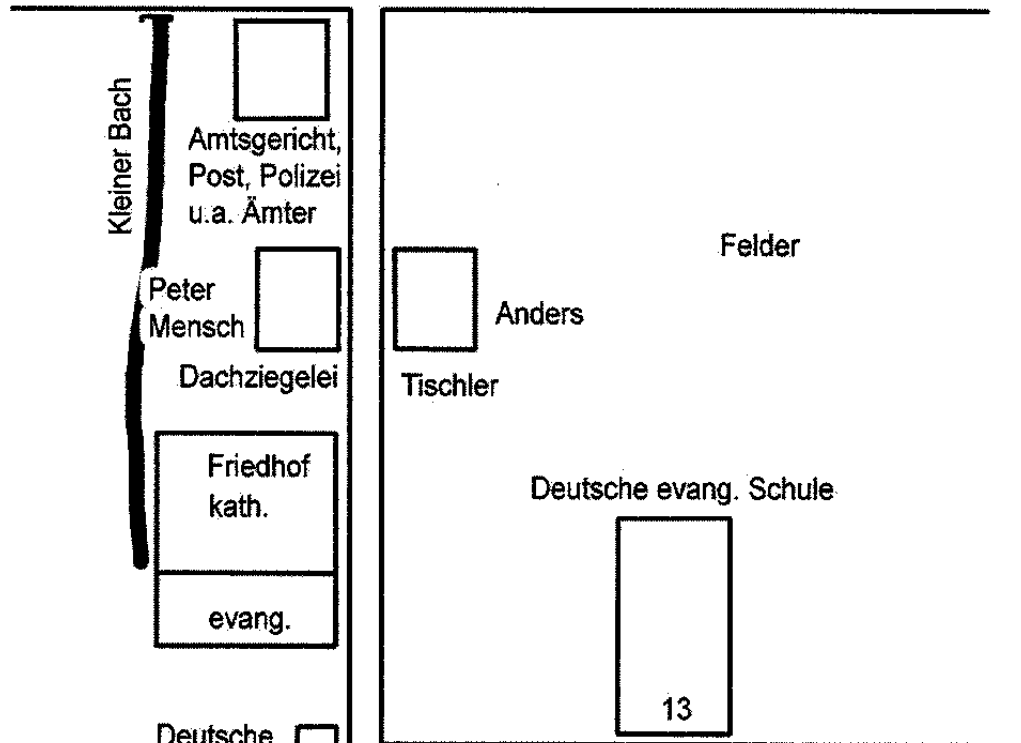

Dorfplan Rosenberg vor 1939

Angefertigt 2005 nach Angaben von Otilie Mensch
 Bearbeitung am PC im Jahre 2008 von Josef Rothaug

röm. kath. Kirche

nach Lany →

Deutsche Familie

Felder

Karl Bender 1	12 Jakob Bamberger
Rudolf Bisanz 2	11 Oskar Mensch
Leopold Krämer 3	10 Peter Hell
Jeremko (Ukrainer) 4	9 Jakob Frey
Ukrainer 5	8 Juszczak (Ukrainer)
Trybinka (Ukrainer) 6	7 Wilhelm Messner viele Jahre unbewohnt seit 1928 Heinrich Voise

○ Brunnen

nach Falkenstein ↓